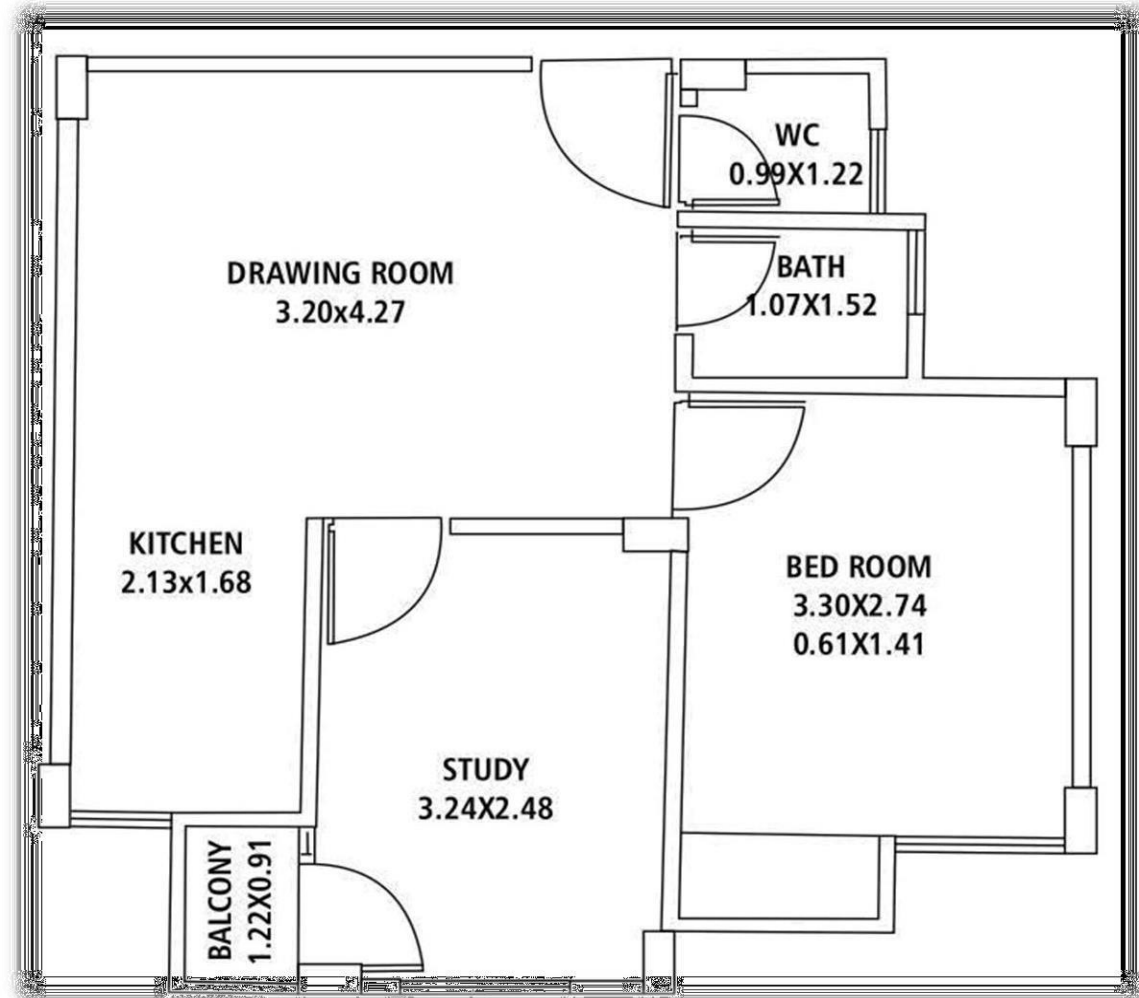

# PRICING:

<b>Flat Type</b>	<b>Flat Size (Sq Ft)</b>	<b>Flat Price</b>	<b>Stamp Duty</b>	<b>Registration Fees</b>	<b>GST</b>
<b>2 BHK</b>	541.10	15,70,000/-	As per Government Norms		NI

# 2 BHK 3D LAYOUT:

सुश्रियों का जहाँ

1 & 2 BHK Smart Homes  
सालेगरामपुरा गोनेर, जयपुर

# 2 BHK LAYOUT:

1 & 2 BHK Smart Homes  
सालेगरामपुरा गोनेर, जयपुर

2 BHK ( Block – G)	
Built up	Super built up
457.25	541.10