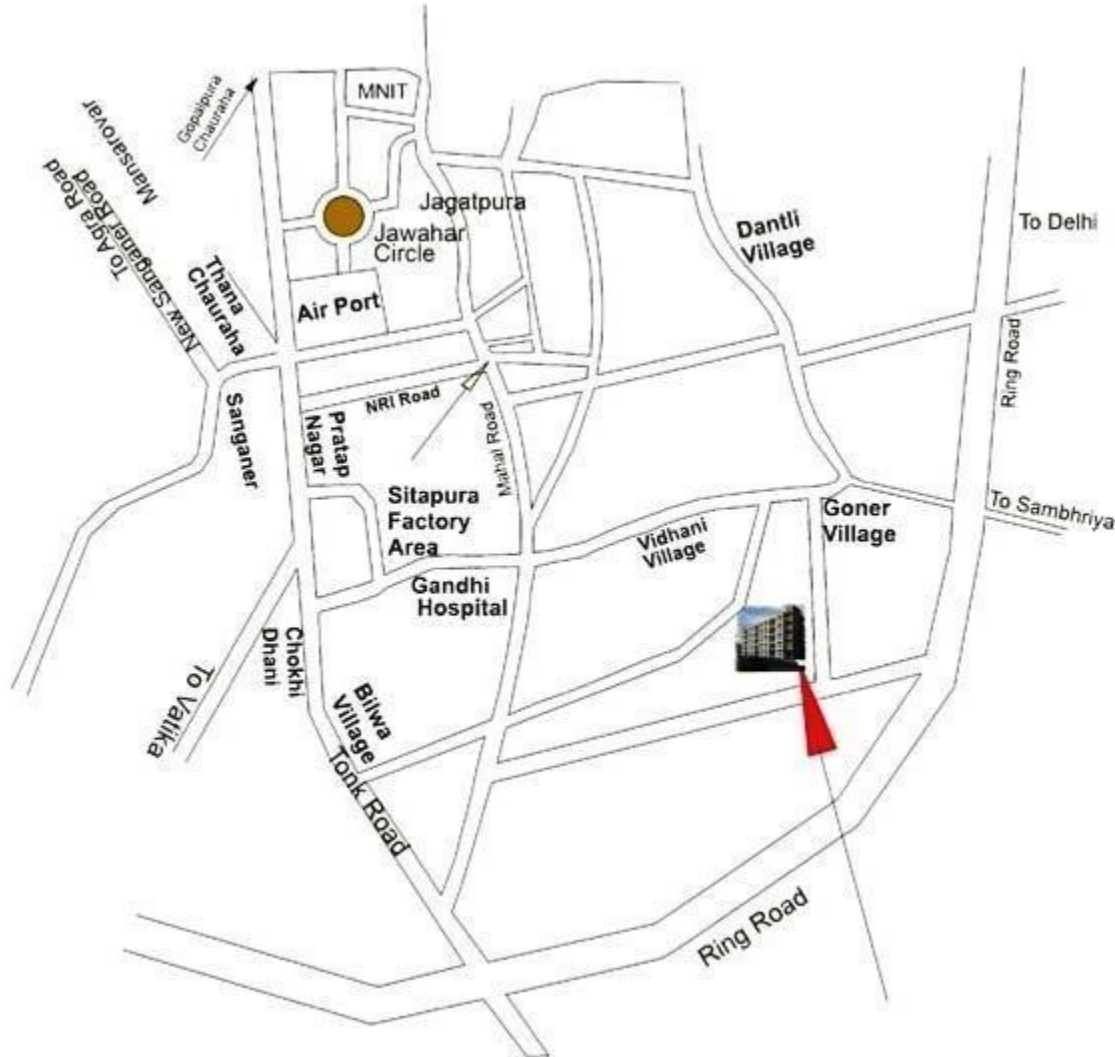

# LOCATION OF THE PROJECT:

सुशियों का जहाँ  
1 & 2 BHK Smart Homes  
सालेग्रामपुरा गोनर, जयपुर

Khasra No 423 , SALAGRAMPURA , GONER , SANGANER , JAIPUR, Rajasthan 302007